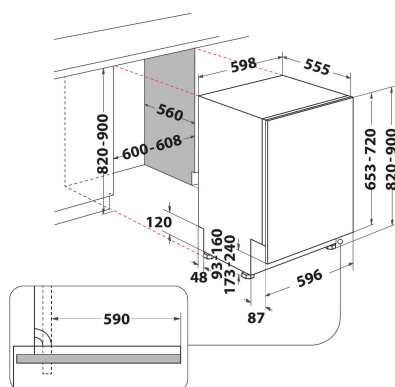

WRIC 3B26

12NC: 869991625920

EAN-kode: 8003437618970

Whirlpool

SENSING THE DIFFERENCE

PRODUKTINFORMASJON

Konstruksjonstype	Bygg-inn
Installasjonstype	Helintegrert
Betjeningstype	Elektronisk
Type betjeningsinnstillinger og varselenheter	-
Avtakbar topplate	I/t
Hovedfarge på produktet	Hvit
Tilkoblingseffekt	1900
Strøm	10
Spenning	220-240
Frekvens	50
Lengden på strømledningen	130
Støpseltype	Schuko
Lengden på inntaksslengen	155
Lengden på avløpsslengen	150
Justerbare føtter	Ja - alle forfra
Høyde på produktet	820
Bredde på produktet	598
Dybde på produktet	555
Minste nisjehøyde	820
Maksimal nisjehøyde	900
Minste nisjebredde	600
Maksimal nisjebredde	600
Nisjedybde	560
Nettvekt	32.1
Bruttvekt	33.9