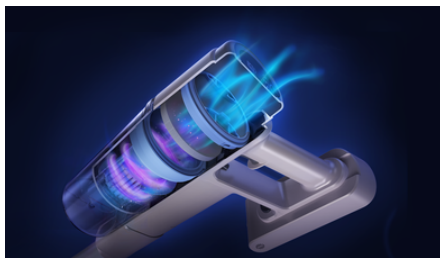

- PowerCyclone 7 fjerner mer støv med mindre batteribruk
- 3-trinns filtreringssystem holder på oppsamlet støv
- LED-munnstykket avslører skjult støv og styrer hver eneste bevegelse
- Det presise munnstykket glir så nære som 1mm fra veggen
- Avtakbart 21.6 volt batteri
- Forvandles til en håndholdt støvsuger for rengjøring av ulike overflater
- Batterier varer i opptil 40 minutter<sup>1</sup>.

## Tretrinns filtreringssystem

Fint støv og smuss forblir forseglet i beholderen takket være tre ultrafine filtre. Så når det først er fjernet fra gulvet, forblir det slik.

## LED-munnstykke

Hver eneste bevegelse teller med vårt LED-munnstykke. Det belyser ørsmå støvpartikler ved å lyse i nøyaktig riktig vinkel, slik at du vet nøyaktig hvor du skal støvsuge.

## Nøyaktig munnstykke

Fjern støv og smuss med vårt presise munnstykke. Det er designet for å gli ekstremt tett inntil vegger og lister for å fange opp vanskelige smusspartikler.