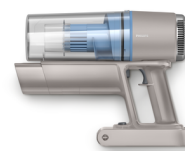

Trenger du å nå områder over bakkenivå, som inne i skap eller i sofaen? Philips trådløse støvsuger 2000 Series kan gjøres om til en håndholdt støvsuger for enkel manøvrering, uansett hva slags rengjøringsbehov du har.