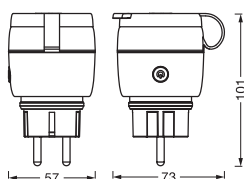

DIMENSJONER & VEKT

Produktvekt	109,00 g
Lengde	57 mm
Bredde	73 mm
Bredde (inkl. runde armaturer)	73 mm
Høyde	101,0 mm
Høyde (inkl. sylindriske armaturer)	101.0 mm

Levetid

Antall tenn sykluser	10000
----------------------	-------