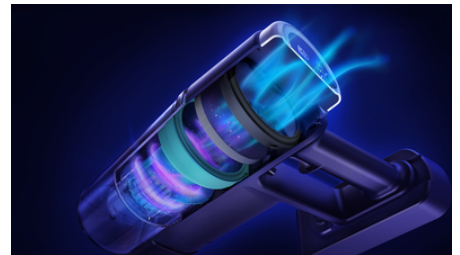

3-trinns filtrering

Fang opp støv og hold det fanget. 97,8 % (6) av fint støv og smuss forblir forseglet på innsiden takket være tre ultrafine filtre. Når det først er fjernet fra gulvet, forblir det altså fjernet.